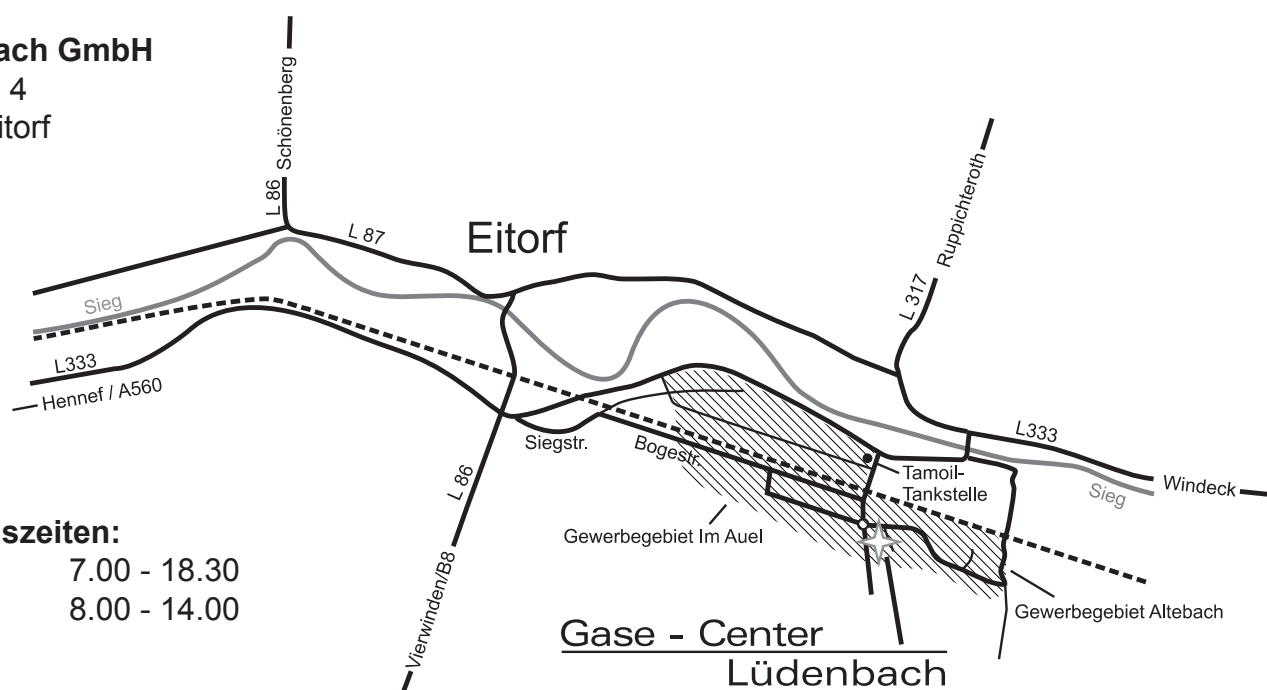

Sie finden uns dann direkt auf der rechten Seite.

Aus Richtung Köln/Bonn über die A59 kommend

Am Dreieck Sankt Augustin West auf die A560 abbiegen
Die A560 bis zum Ende durchfahren, an der Ampel links
abbiegen und der Vorfahrtsstraße ca. 15km bis Eitorf
folgen.

*Achtung: Am Ortseingang Greuelsiefen und zu Anfang
von Eitorf wird geblitzt (50km/h).*

Durchfahren Sie das Zentrum der Vorfahrtsstraße nach.
In ca. 2km erreichen Sie die Ortschaft Alzenbach.

Hinter der Tamoil-Tankstelle biegen Sie rechts ab.

Den Kreisverkehr hinter der Unterführung an der 3. Aus-
fahrt verlassen.

Sie finden uns dann direkt auf der rechten Seite.

Aus Richtung Dortmund über die A45 kommend

Am Kreuz Olpe auf die A4 Richtung Köln abbiegen.

Die Autobahn an der Ausfahrt Reichshof/Bergneustadt
verlassen und der B256 Richtung Waldbröl folgen.

In Waldbröl der B478 Richtung Hennef folgen.

In der Ortschaft Schönenberg dem 1. Hinweis nach Eitorf
(L317) folgen (liegt direkt hinter einer Rechtskurve, kann
man leicht übersehen).

In Eitorf dem Straßenverlauf bis zum STOP-Schild folgen,
dort rechts auf die Siegbrücke abbiegen und hinter der
Brücke wieder rechts.

Vor der Tamoil-Tankstelle biegen Sie links ab.

Den Kreisverkehr an der 3. Ausfahrt verlassen.

Sie finden uns dann direkt auf der rechten Seite.

Lüdenbach GmbH
Altebach 4
53783 Eitorf

Öffnungszeiten:

Mo - Fr 7.00 - 18.30
Sa 8.00 - 14.00

Telefon

0 22 43 / 24 54

Wir wünschen Ihnen eine gute Fahrt.